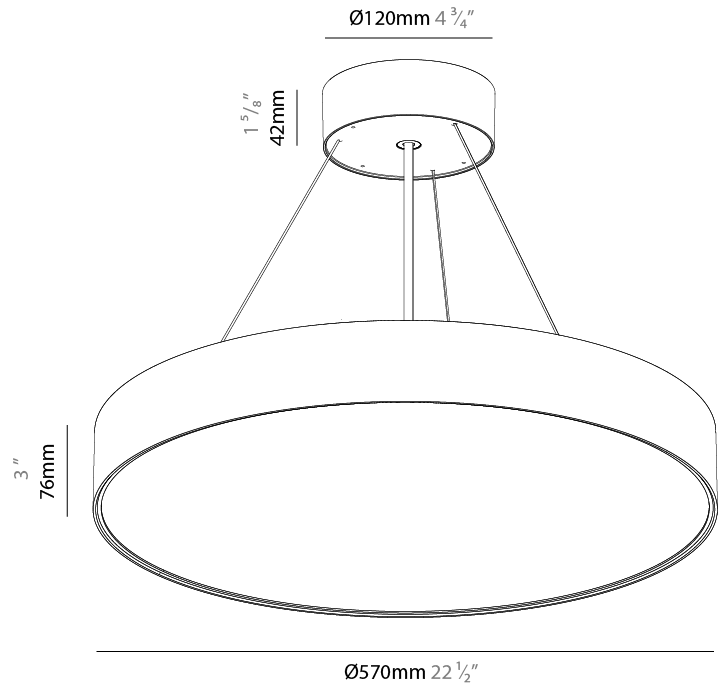

GENERAL

Series: Sign EVO
Partner: Prolicht
Division: Architectural
Installation: Suspension
Product Type: Pendant
Mounting Location: Ceiling
Light Distribution: Direct / Indirect

PHYSICAL

Shape: Round
Diameter (mm): 570
Diameter (in): 22 7/16
Height (mm): 82
Height (in): 3 1/4
Weight (kg): 6.5
Diffuser: [PMMA - Opal](#) / [Microprism](#) / [Clear Microprism](#)
Fixture Finish: [SSR](#) / [BKV](#) / [CWI](#) / [CRY](#) / [HAB](#) / [UFT](#) / [ITA](#) / [RUA](#) / [FTG](#) / [MYG](#) / [LOD](#) / [PUS](#) / [FRO](#) / [FUP](#) / [KIA](#) / [POP](#) / [BLS](#) / [SPG](#) / [MEY](#) / [GOH](#) / [CHC](#) / [COM](#) / [ABZ](#) / [JAG](#) / [OBR](#) / [MOS](#) / [ROR](#)
Fixture Material: [PMMA](#) / [Extruded Aluminum](#) / [Steel](#)
Cable Details: [2000mm](#) or [6000mm](#) Transparent Cable

ELECTRICAL

Lamp Type: LED (Zhaga Standard)
Input Wattage (W): 72.3
Total Output Wattage (W): 65.4
Dimming: [Tri-Mode (Non-Dimming and Phase Dimming (120Vac only) and 0-10V Dimming)](#)
Driver Included: Yes
Driver Location: Integrated
Driver Type: Constant Current - Universal
Driver Class: Class 2
Input Voltage (V): 120
Constant Current (mA): 700mA
Upon Request: [MATTER Dimming](#) / [DALI Dimming (Remote)](#)

LED

Color Temperature (°K): [2700](#) / [3000](#) / [3500](#) / [4000](#)
Max. Delivered Lumen (lm): Max 11203 (8256 Dir / 2947 Ind)
Nominal Lumen (lm): Mxa : 12855
CRI: >90 CRI
Lamp Life (hrs): 50000

OPTICAL

RATINGS AND CERTIFICATIONS

Certified By: Certified for North American Standards
IP rating: IP40